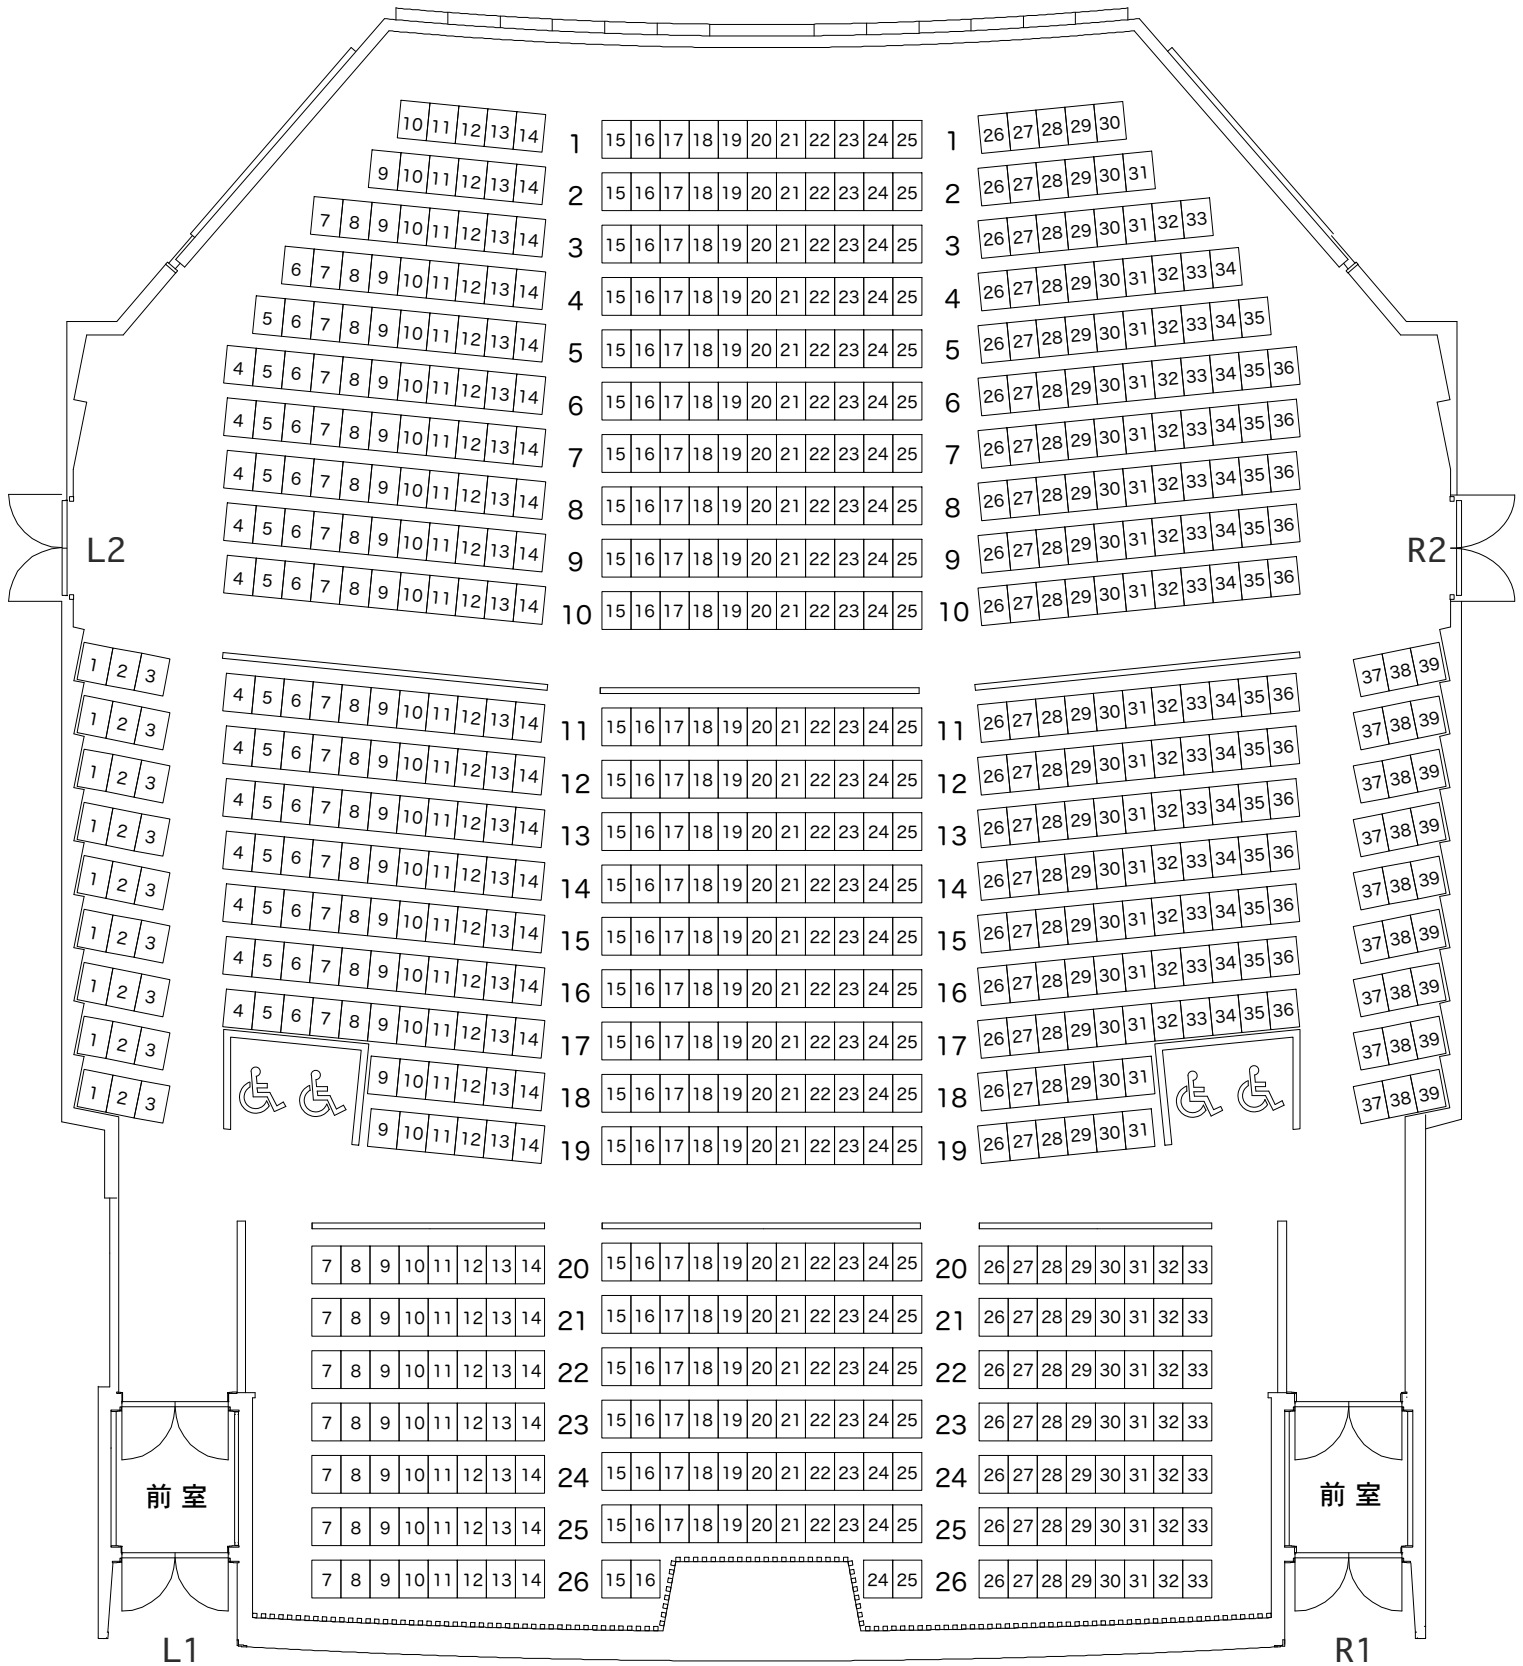

あわぎんホール(徳島県郷土文化会館)

ホール座席表

ステージ

ご注意

- 客席の定員(809人)は必ず守ってください。
- 飲食物の持込は禁止です。
- ゴミは各自お持ち帰り下さい。
- 客席での貼り紙は禁止です。
- ホール内では催し物によって静寂な環境を確保するため、携帯電話の電波を遮断する場合がございます。

ホワイト

座席数 809席