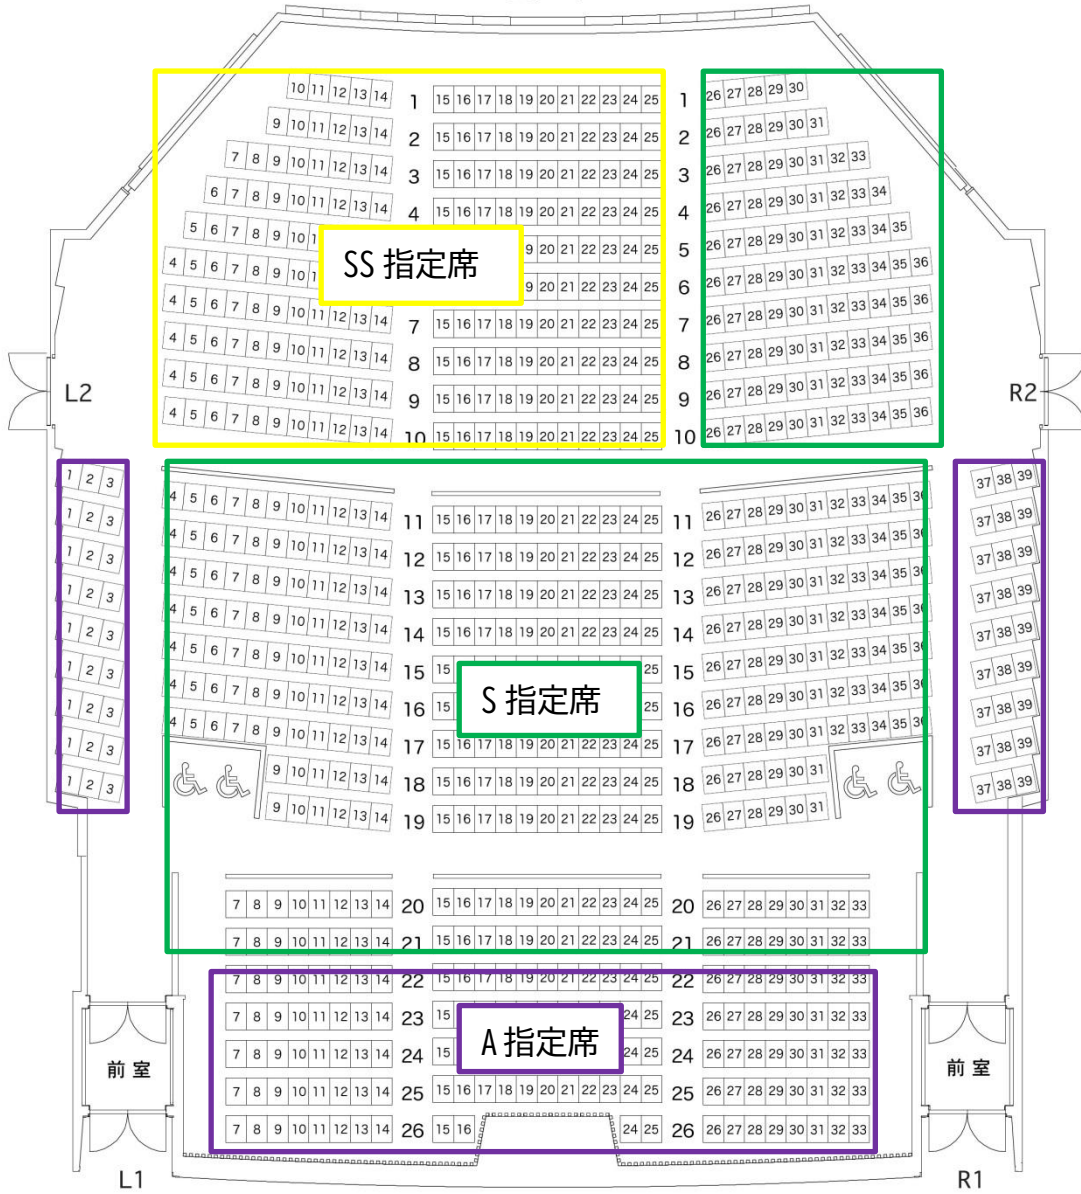

令和5年度 松竹大歌舞伎 座席区分について
 (昼の部) 14時開演 (夜の部) 18時半開演

あわぎんホール(徳島県郷土文化会館)
 ホール座席表
 ステージ

ご注意

ホワイエ

座席数 809席

- 客席の定員(809人)は必ず守ってください。
- 飲食物の持込は禁止です。
- ゴミは各自お持ち帰り下さい。
- 客席での貼り紙は禁止です。
- ホール内では催し物によって静かな環境を確保するため、携帯電話の電波を遮断する場合がございます。