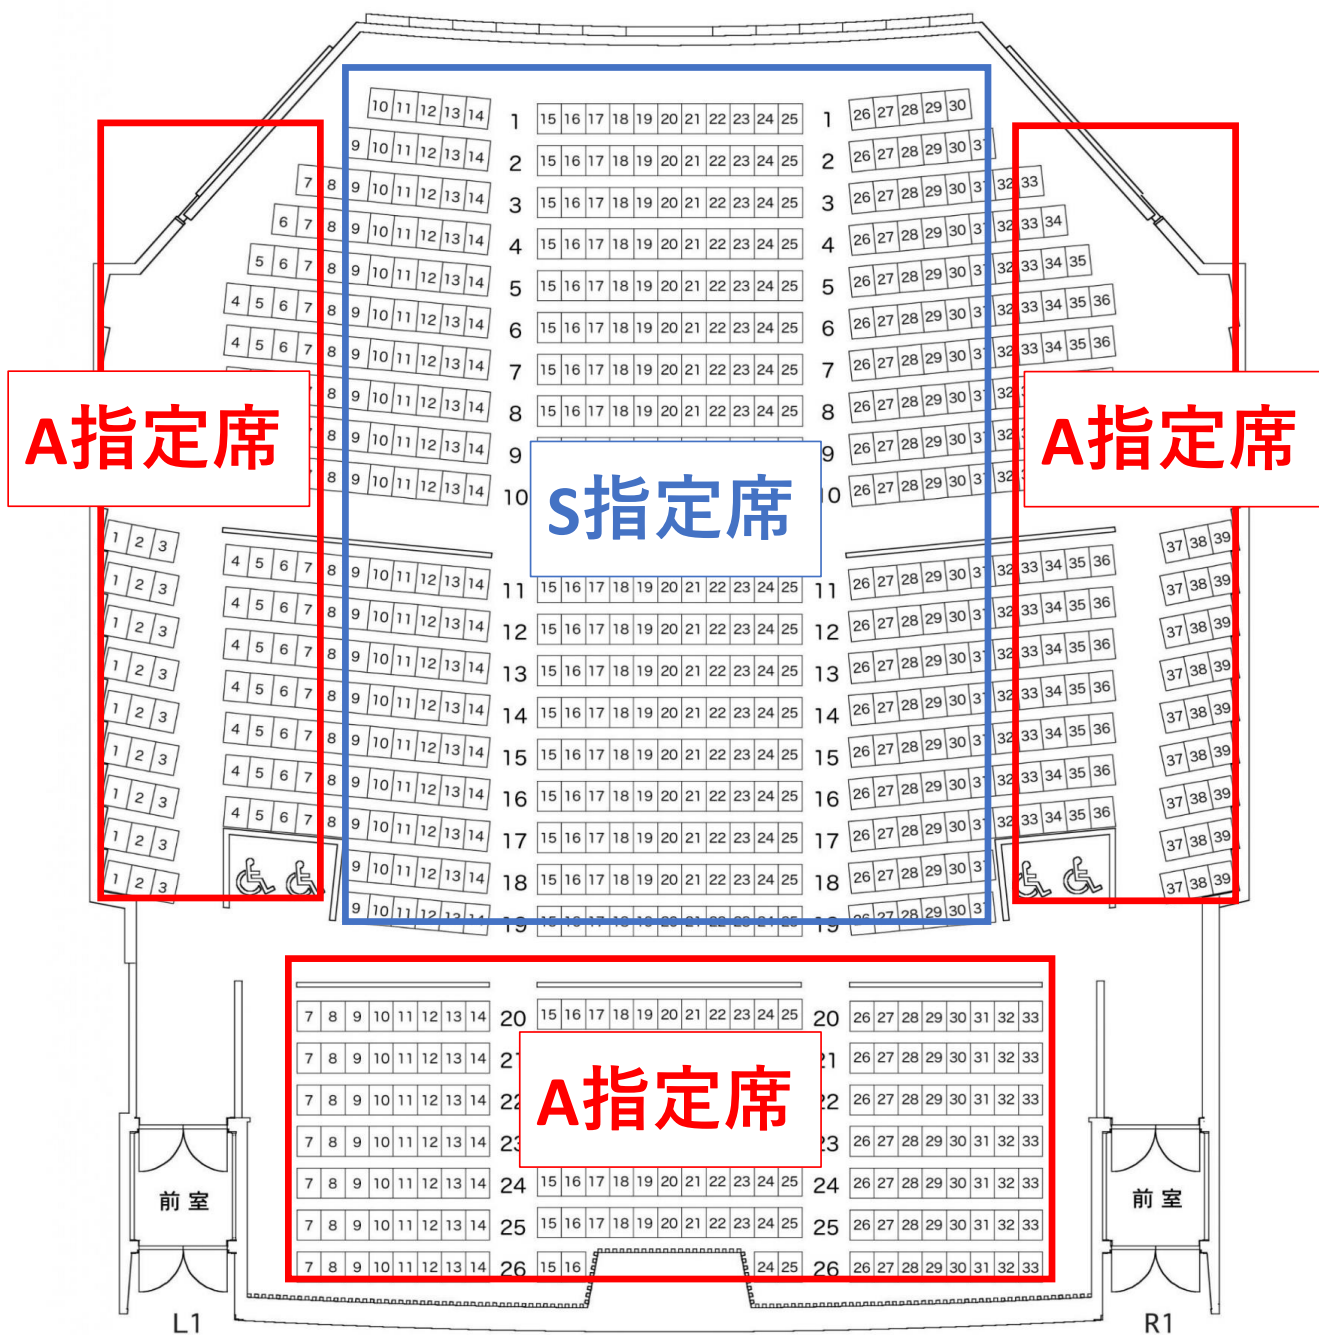

DRUM TAO 30周年記念「THE TAO 夢幻響」 座席表

①14:00開演/13:15開場 ②18:30開演/17:45開場

ホワイエ

座席数 809席